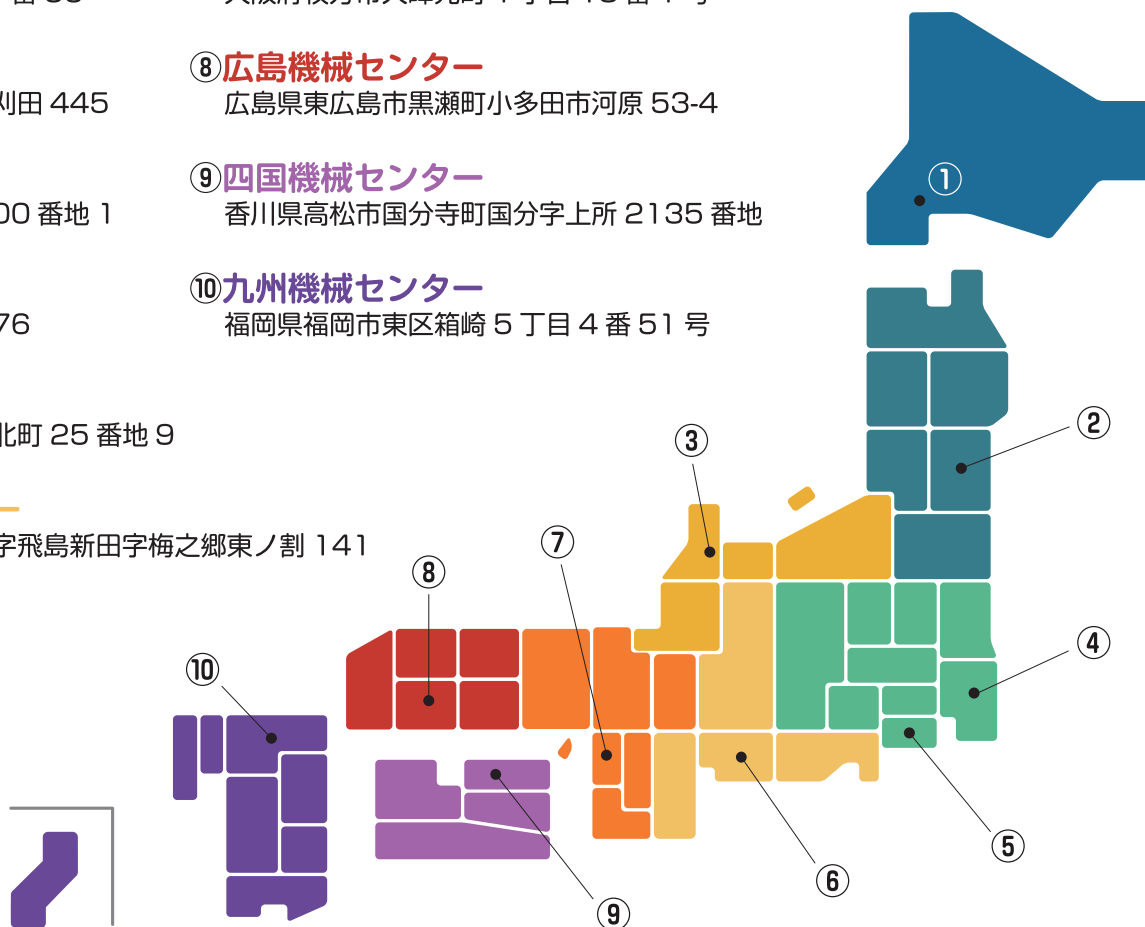

⑩九州機械センター

福岡県福岡市東区箱崎 5 丁目 4 番 51 号

株式会社 エスシー・マシーナリ

〒246-0002 神奈川県横浜市瀬谷区北町25番9号

TEL:045-924-2711

URL: <https://www.sc-m.jp/index.html>

HP

採用サイト

ましーなりちゃんねる