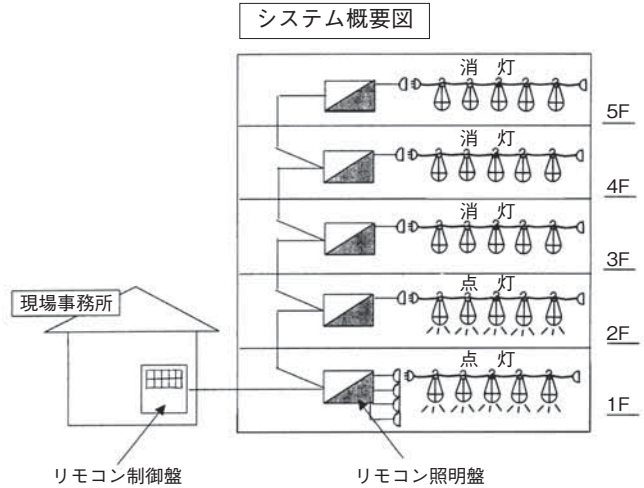

## リモコン照明制御装置

現場事務所からリモコンで点灯・消灯ができ、省エネ、経費の節減が図れます。

リモコン制御盤  
(73850)

リモコン照明盤  
(73851)

リモコン照明制御装置

	一般現場向き		大規模現場向き			
	制御盤	照明盤	制御盤	照明盤	照明盤	遠隔リモコン制御盤
制御可能照明盤数	10	—	72	—	—	
電源	1φ2W-100V	1φ3W-100V	1φ2W-100V	1φ3W-100V	3φ200V	
照明盤回路容量×数	—	20A×4	—	20A×6	20A×6	
外形寸法 幅×高×奥 cm	40×50×18	50×50×18	50×50×12	47×55×21	47×55×21	
質量 kg	15	25	20	10	10	
機械コード	73850	73851	73852	73853	73854	